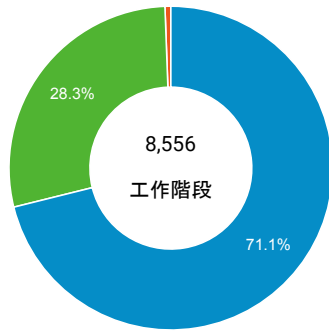

造訪 (依瀏覽器分組)

造訪和新造訪率 (依行動裝置資訊分組)

造訪 (依 裝置類別 分組)

■ desktop ■ mobile ■ tablet

造訪 (依語言分組)

語言	工作階段
zh-tw	7,622
en-us	599
zh-cn	213
en-gb	43
ja-jp	16
(not set)	9
es-419	9
ja	8
ko	5
ko-kr	4