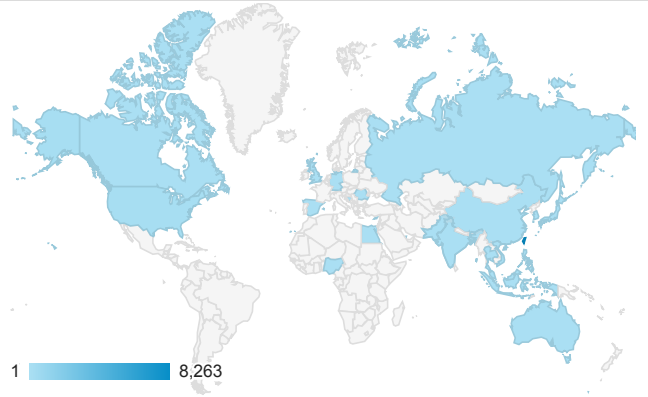

報表01_訪客

2017年5月1日 - 2017年5月31日

所有使用者
100.00% 個工作階段

平均造訪停留時間和單次造訪頁數

跳出率和平均造訪停留時間

造訪和不重複訪客

造訪和新造訪

造訪地圖

造訪 (依瀏覽器分組)

造訪和新造訪率 (依行動裝置資訊分組)

造訪 (依 裝置類別 分組)

■ desktop ■ mobile ■ tablet

造訪 (依語言分組)

語言	工作階段
zh-tw	7,622
en-us	599
zh-cn	213
en-gb	43
ja-jp	16
(not set)	9
es-419	9
ja	8
ko	5
ko-kr	4