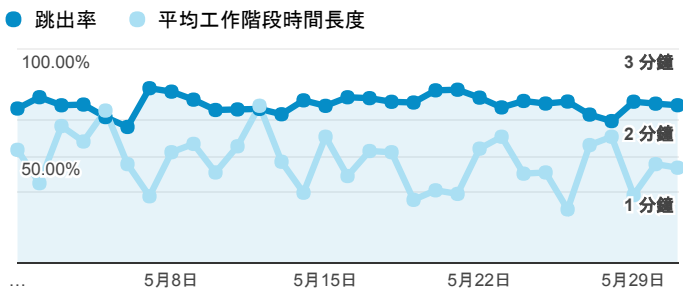

報表01_訪客

2017年5月1日 - 2017年5月31日

所有使用者
100.00% 個工作階段

平均造訪停留時間和單次造訪頁數

跳出率和平均造訪停留時間

造訪和不重複訪客

造訪和新造訪

造訪地圖

造訪 (依瀏覽器分組)

造訪和新造訪率 (依行動裝置資訊分組)

造訪 (依 裝置類別 分組)

■ desktop ■ mobile ■ tablet

造訪 (依語言分組)

語言	工作階段
zh-tw	7,622
en-us	599
zh-cn	213
en-gb	43
ja-jp	16
(not set)	9
es-419	9
ja	8
ko	5
ko-kr	4