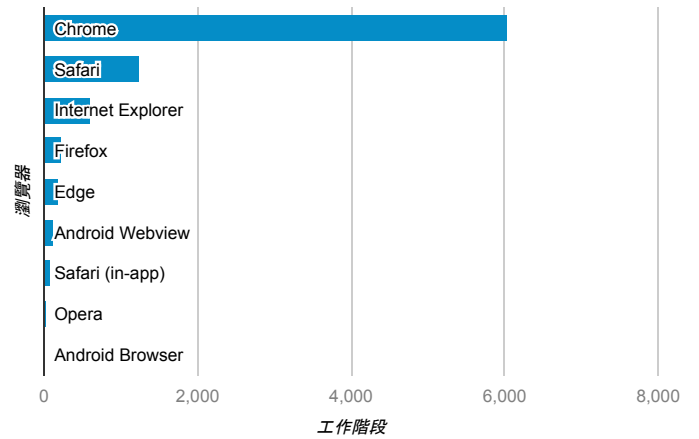

造訪 (依瀏覽器分組)