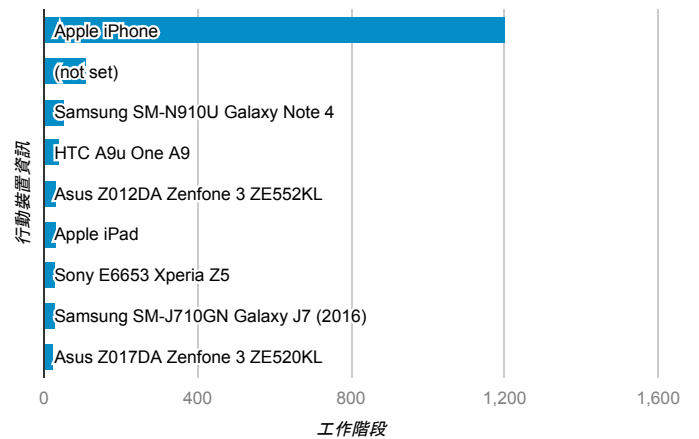

造訪和新造訪率 (依行動裝置資訊分組)