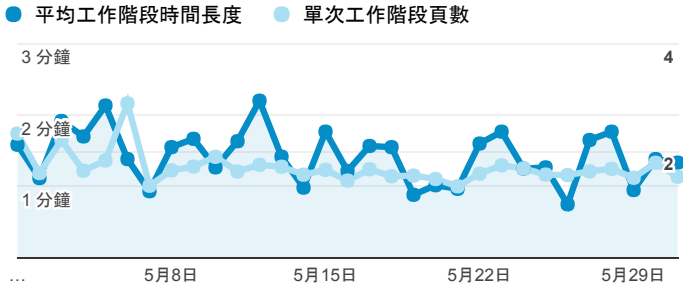

報表01_訪客

2017年5月1日 - 2017年5月31日

所有使用者
100.00% 個工作階段

平均造訪停留時間和單次造訪頁數

跳出率和平均造訪停留時間

造訪和不重複訪客

造訪和新造訪

造訪地圖

造訪 (依瀏覽器分組)

造訪和新造訪率 (依行動裝置資訊分組)

造訪 (依 裝置類別 分組)

■ desktop ■ mobile ■ tablet

造訪 (依語言分組)

語言	工作階段
zh-tw	7,622
en-us	599
zh-cn	213
en-gb	43
ja-jp	16
(not set)	9
es-419	9
ja	8
ko	5
ko-kr	4