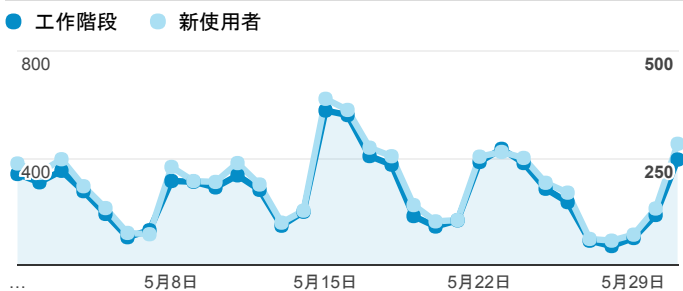

報表01_訪客

2017年5月1日 - 2017年5月31日

所有使用者
100.00% 個工作階段

平均造訪停留時間和單次造訪頁數

跳出率和平均造訪停留時間

造訪和不重複訪客

造訪和新造訪

造訪地圖

造訪 (依瀏覽器分組)

造訪和新造訪率 (依行動裝置資訊分組)

造訪 (依 裝置類別 分組)

■ desktop ■ mobile ■ tablet

造訪 (依語言分組)

語言	工作階段
zh-tw	7,622
en-us	599
zh-cn	213
en-gb	43
ja-jp	16
(not set)	9
es-419	9
ja	8
ko	5
ko-kr	4