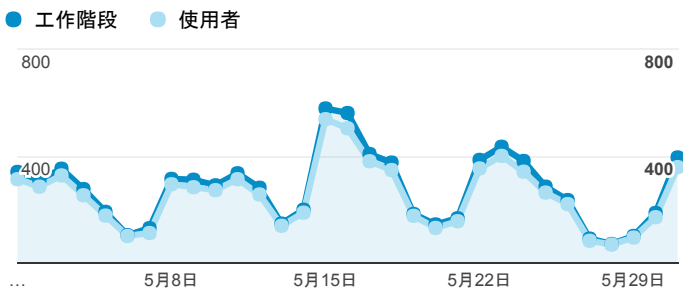

報表01_訪客

2017年5月1日 - 2017年5月31日

所有使用者
100.00% 個工作階段

平均造訪停留時間和單次造訪頁數

跳出率和平均造訪停留時間

造訪和不重複訪客

造訪和新造訪

造訪地圖

造訪 (依瀏覽器分組)

造訪和新造訪率 (依行動裝置資訊分組)

造訪 (依 裝置類別 分組)

■ desktop ■ mobile ■ tablet

造訪 (依語言分組)

語言	工作階段
zh-tw	7,622
en-us	599
zh-cn	213
en-gb	43
ja-jp	16
(not set)	9
es-419	9
ja	8
ko	5
ko-kr	4